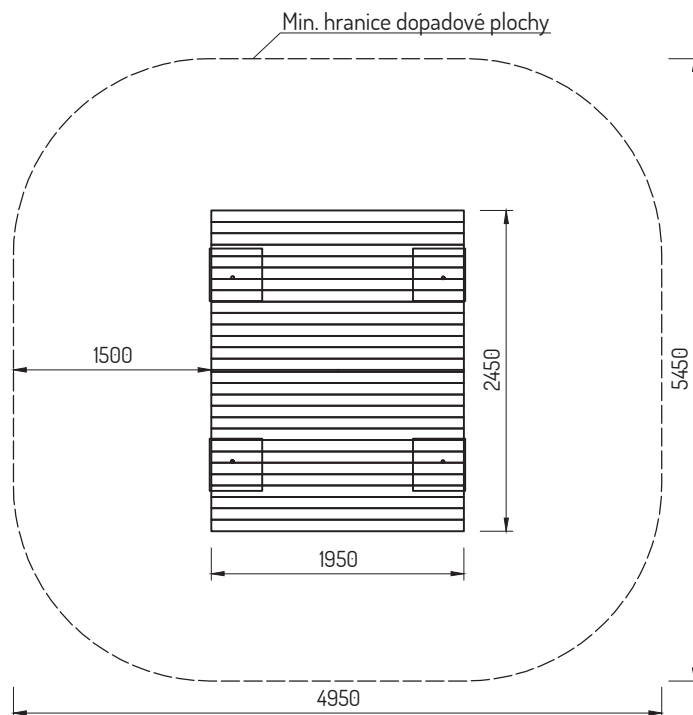

DOMEČEK VELKÝ

HERNÍ PRVEK

Popis :

Modřínový domek s verandou a lavicemi. Je zhotoven z dřevěných hranolů a obkladového dřeva. Veškerý spojovací materiál je pozinkovaný. Kotven do beton. patek.

Technické informace

Věková skupina	3-10
Počet uživatelů	6
Rozměry (m)	1,95 x 2,45 x 2,1
Potřebná plocha (m)	4,95 x 5,45
Povrch tlumící náraz (m ²)	-
Max. výška pádu (m)	0,2

Vizualizace / fotografie:

Vizualizace mají pouze ilustrativní charakter.